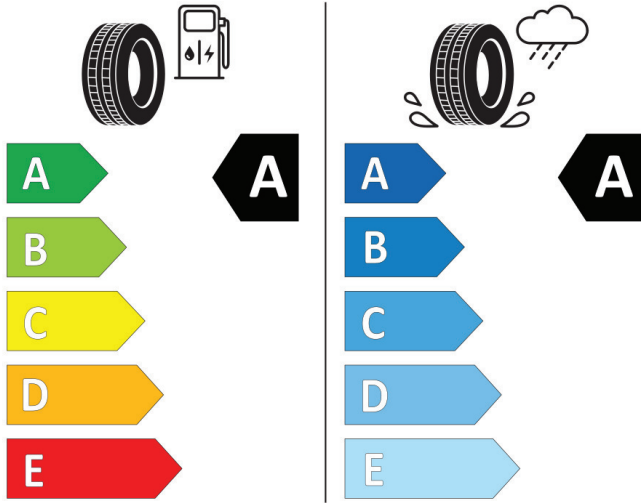

Vredestein

8714692574481

185/65 R 15 92 V XL

Cl

2020/740

BRIDGESTONE

19343

185/65 R15 92 V XL