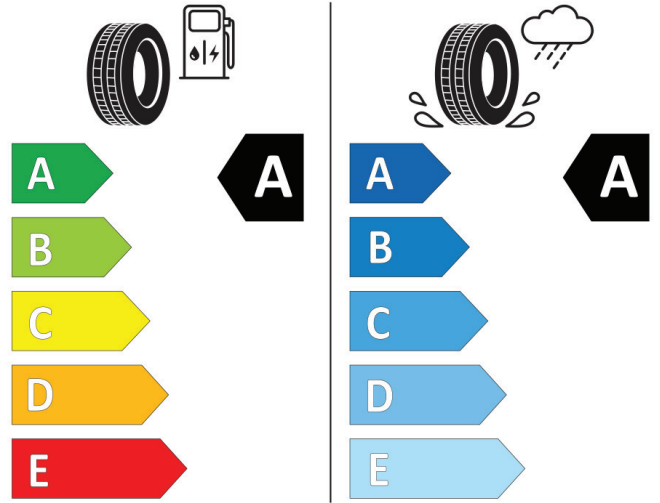

BRIDGESTONE

19343

185/65 R15 92 V XL

Cl