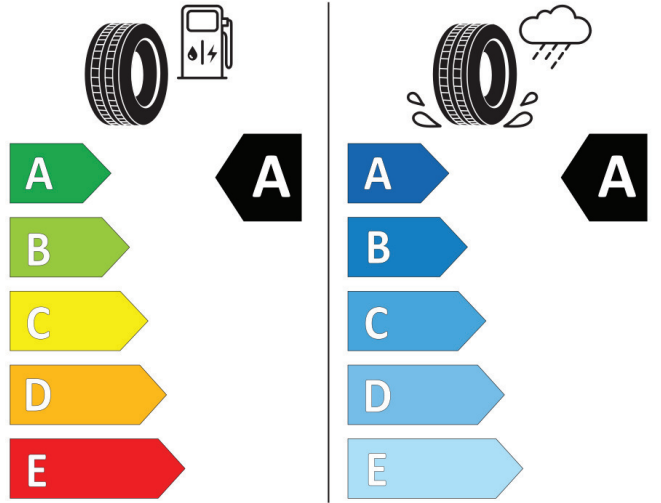

Vredestein

8714692574481

185/65 R 15 92 V XL

Cl