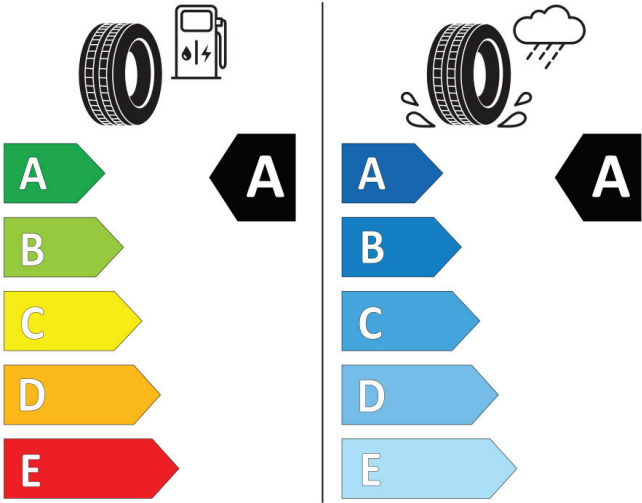

BRIDGESTONE

19343

185/65 R15 92 V XL

Cl

2020/740

Vredestein

8714692574481

185/65 R 15 92 V XL