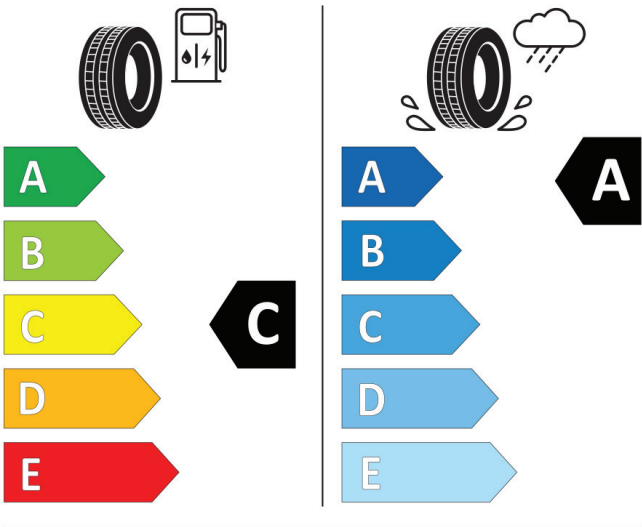

C1

2020/740

PIRELLI

32205

225/40R18 92 Y XL

C1

2020/740

Falken