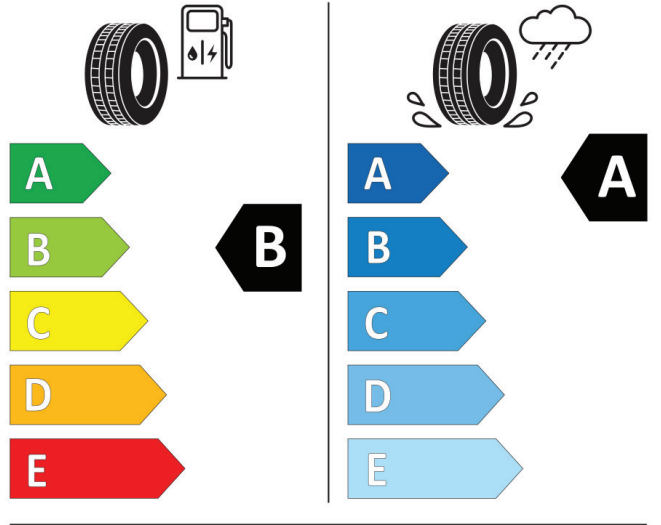

GOOD YEAR

584489

225/40R18 92 Y XL

cl

2020/740