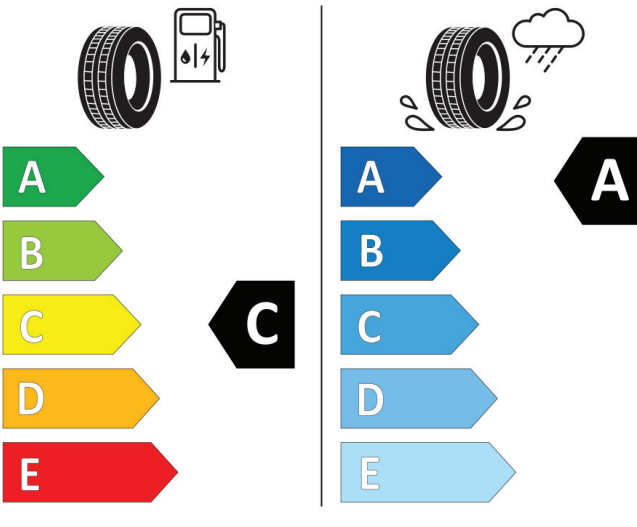

NEXEN TIRE

16098

225/40R18 92 Y XL

c1

2020/740