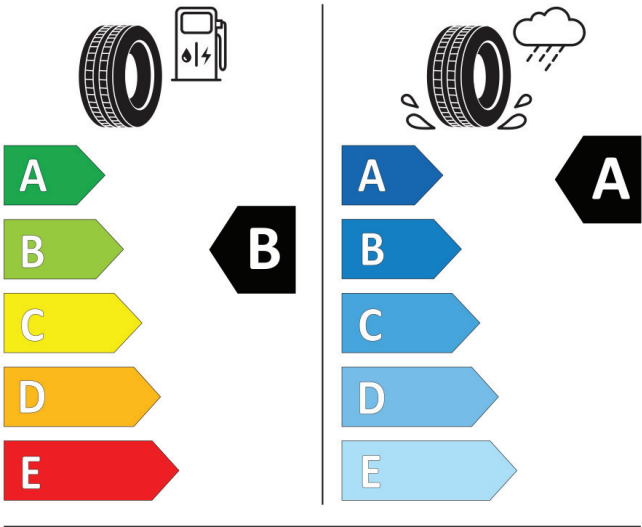

PIRELLI

32207

225/45R17 91 Y

C1

2020/740