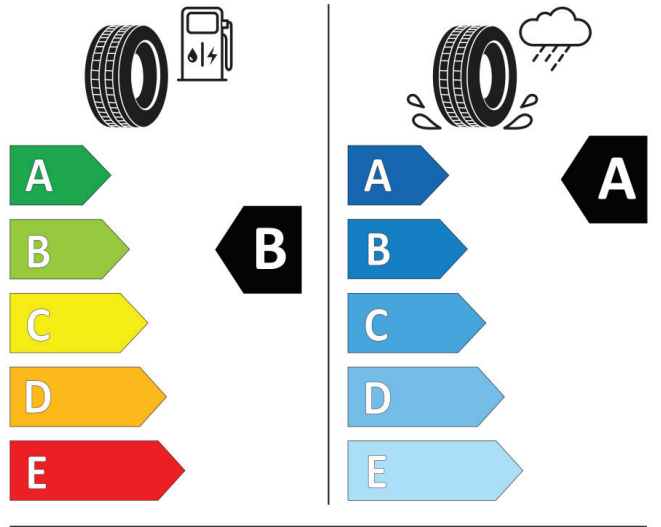

BRIDGESTONE

13006

225/45 R17 91 Y

C1

2020/740