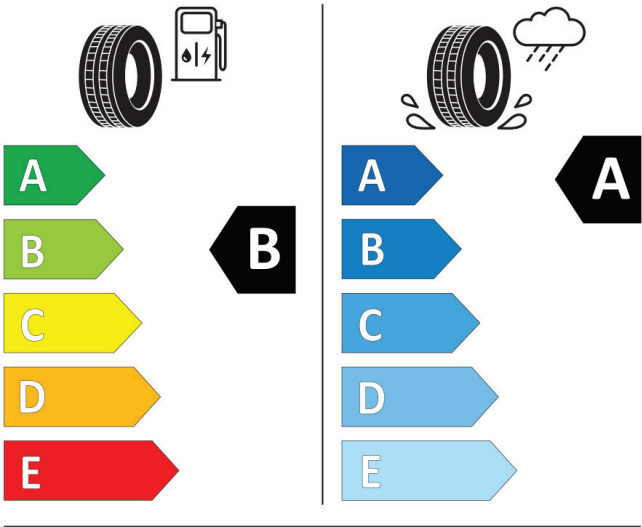

PIRELLI

32207

225/45R17 91 Y

cl

2020/740