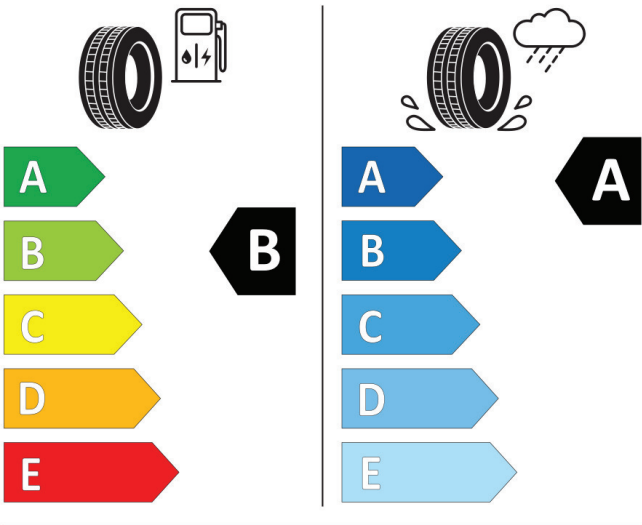

Cl

2020/740

MICHELIN

183557

205/60R16 92 H

Cl

2020/740