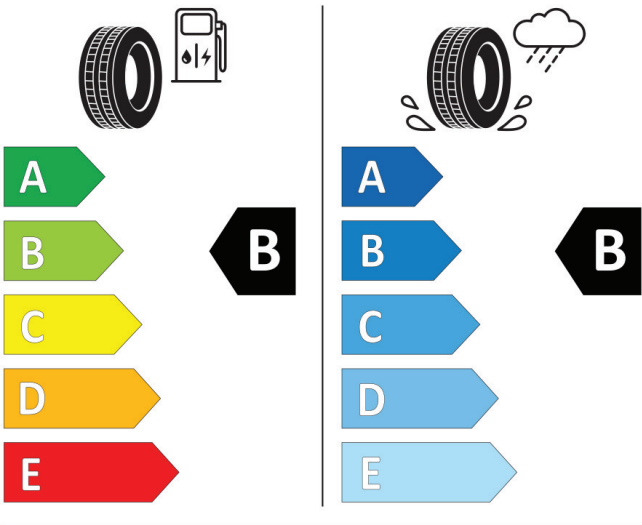

Cl

2020/740

Conti nental

0356950

225/50 R 17 94 H

Cl

2020/740