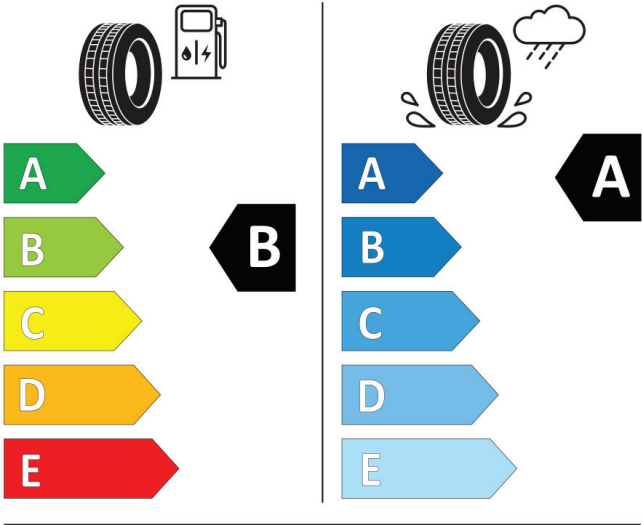

MICH LIN

235131

225/50R17 94 H

Cl

2020/740

PIRELLI

28231

225/50R17 94 H

Cl

2020/740

Conti nental

0356950

225/50 R 17 94 H

Cl

2020/740