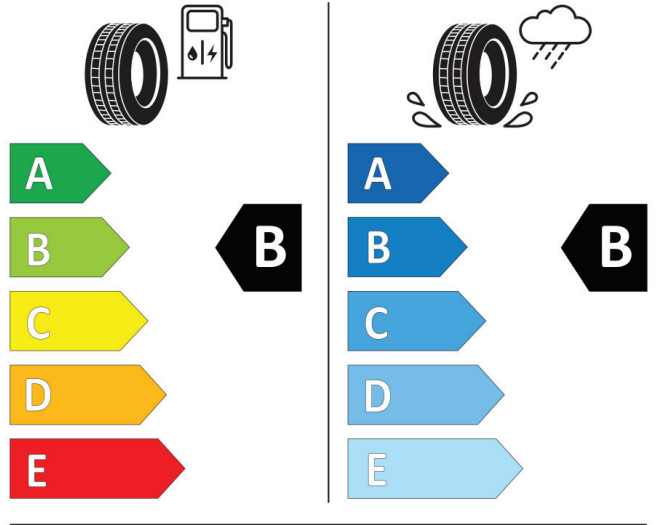

MICH LIN

235131

225/50R17 94 H

Cl

2020/740

PIRELLI

28231

225/50R17 94 H

Cl

2020/740

Conti nental

0356950

225/50 R 17 94 H

Cl

2020/740