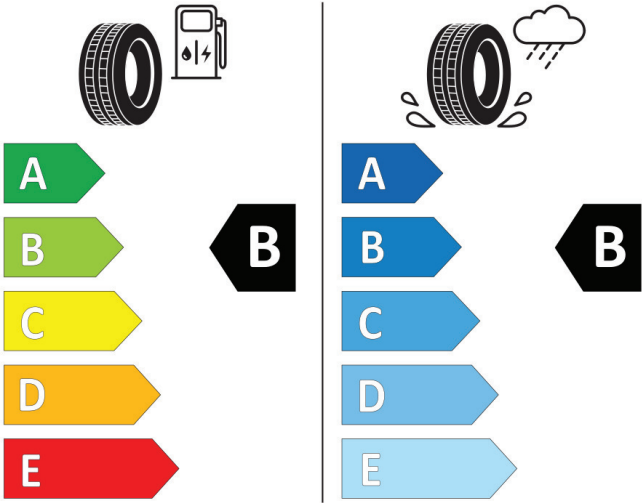

MICH LIN

687816

205/60R16 92 W

cl

2020/740

BRIDGESTONE

8704

205/60 R16 92 V