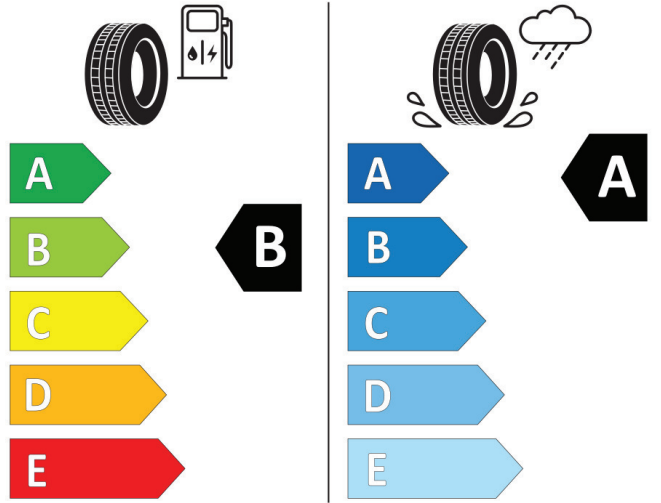

BRIDGESTONE

8704

205/60 R16 92 V

cl