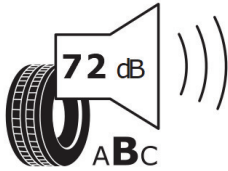

Continental

0311552

255/45 R 20 101 W

CI

2020/740

MICHELIN

592741

255/45R20 101 W