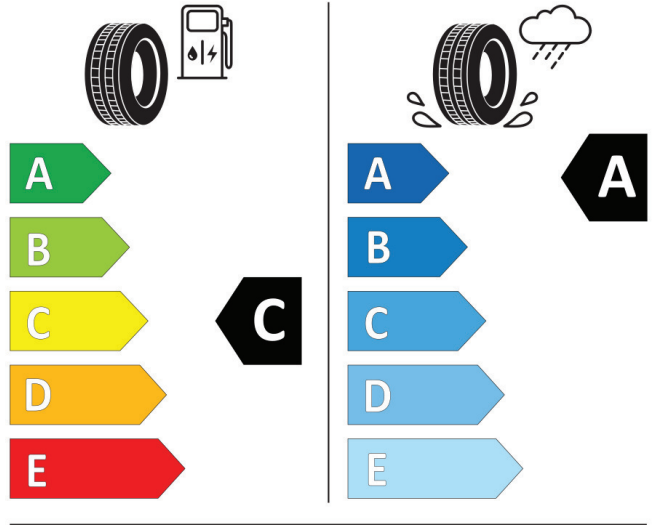

MICHELIN

592741

255/45R20 101 W

CI

2020/740