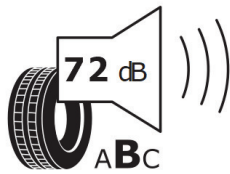

# ENERG

PIRELLI

26382

255/45R20 101 W

Cl

**C**

**A**

2020/740