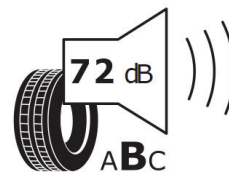

PIRELLI

26382

255/45R20 101 W

CI