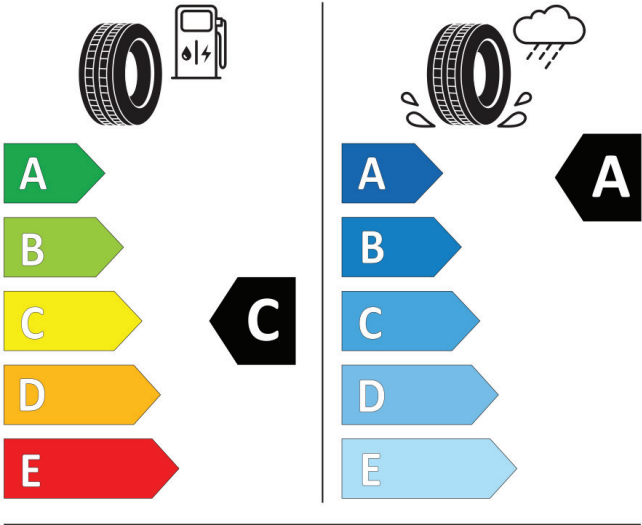

Continental

0311552

255/45 R 20 101 W

CI

2020/740