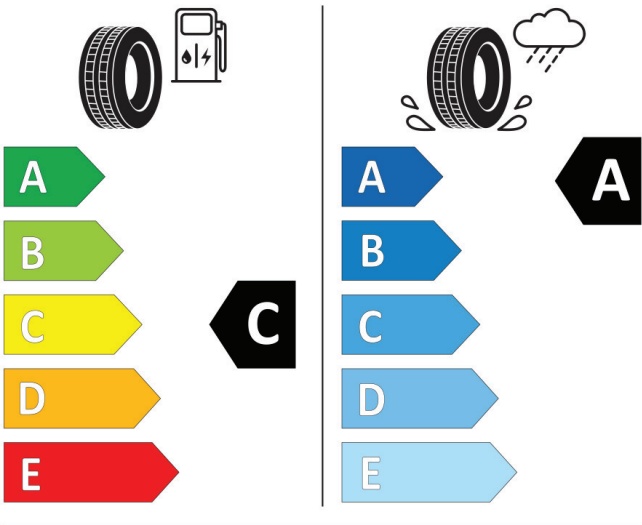

CI

2020/740

MICHELIN

592741

255/45R20 101 W

CI

2020/740

PIRELLI