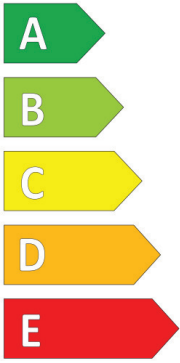

# ENERG

PIRELLI

26382

255/45R20 101 W

Cl

**C**

**A**

2020/740