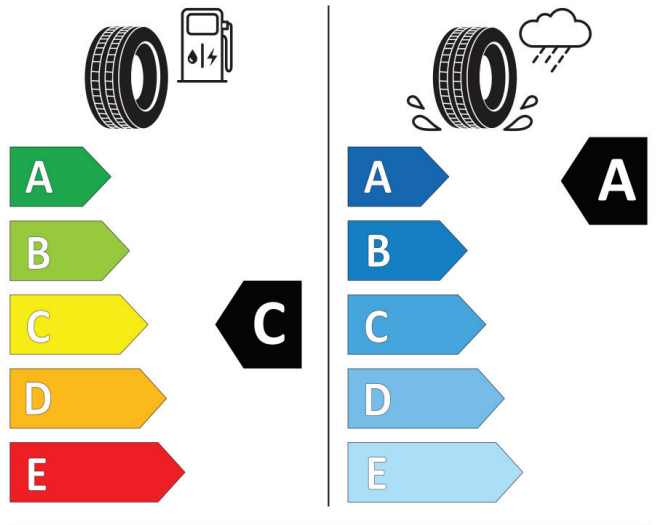

PIRELLI

26382

255/45R20 101 W

CI