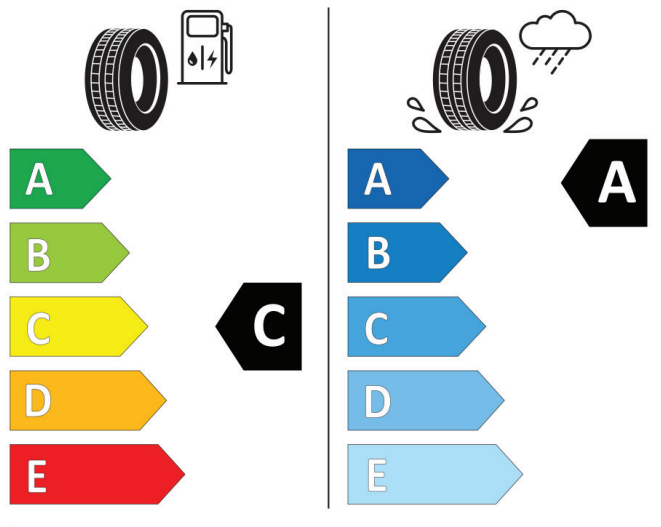

Conti nental

0311552

255/45 R 20 101 W

cl