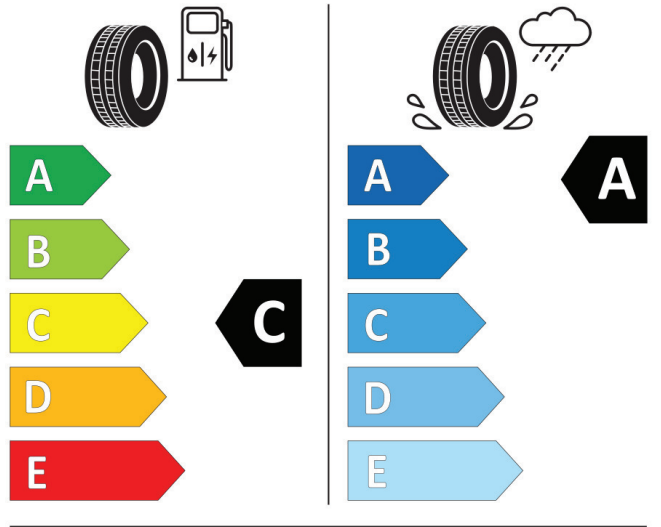

PIRELLI

26382

255/45R20 101 W

cl

2020/740