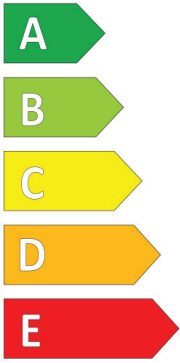

ENERGY

MICHELIN

592741

255/45R20 101 W

Cl