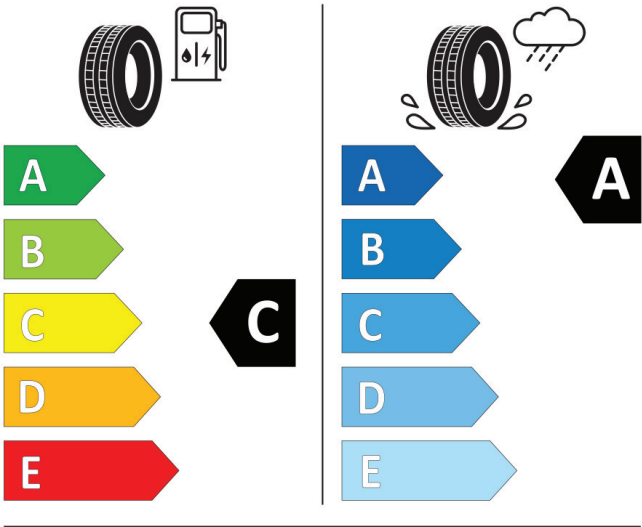

PIRELLI

26382

255/45R20 101 W

cl

2020/740

PIRELLI

26382

255/45R20 101 W