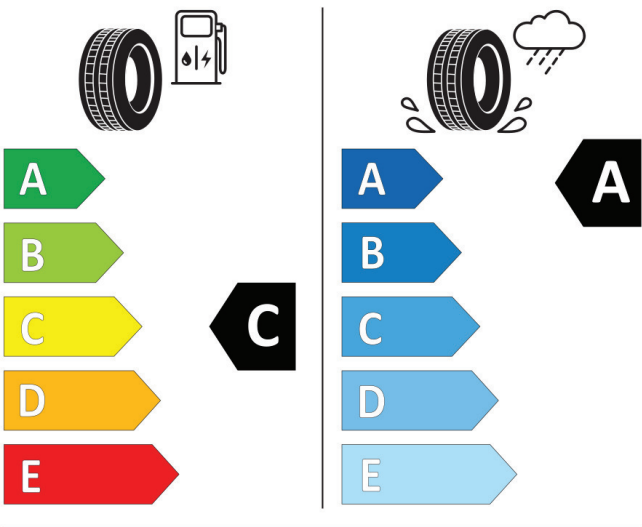

cl

2020/740

MICH E LIN

592741

255/45R20 101 W

cl

2020/740

Conti nental