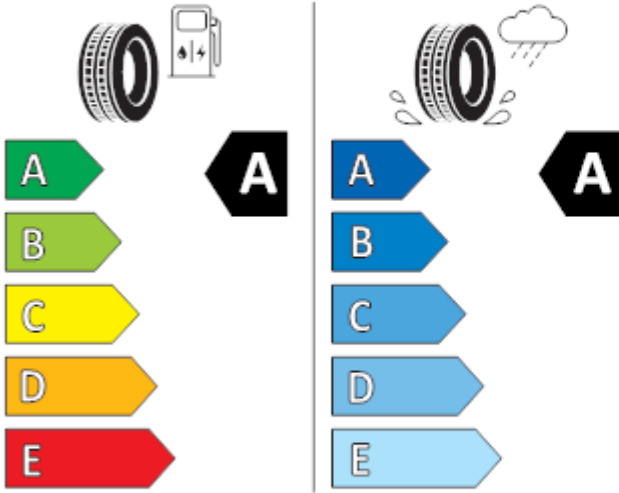

C1

A

A

2020/740

BRIDGESTONE

13952

215/55 R17 94 V

C1