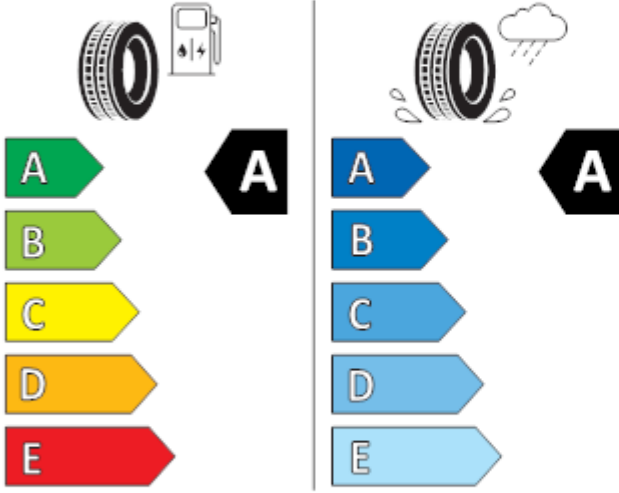

215/55 R 17 94 V

C1

2020/740

GOODYEAR

547003

215/55R17 94 V

C1

2020/740