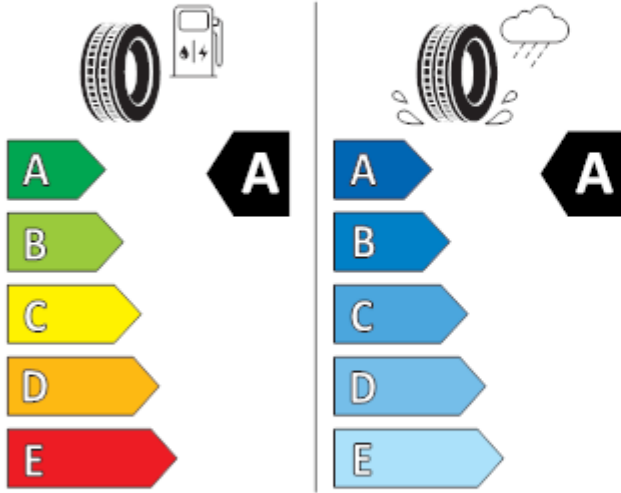

Continental

0358233

235/55 R 18 100 V

C1

2020/740

BRIDGESTONE

18667

235/55 R18 100 V