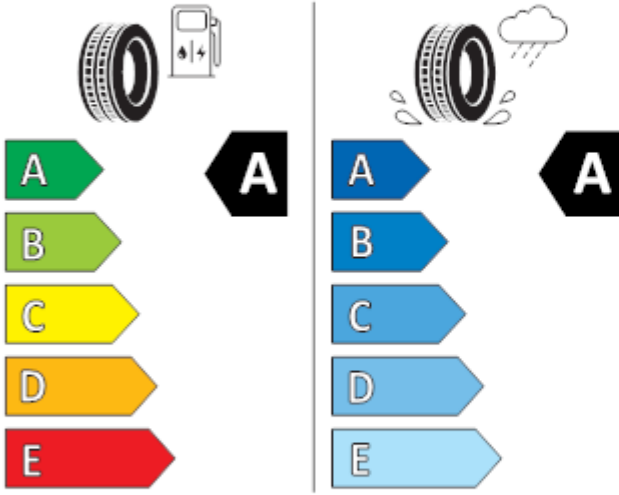

BRIDGESTONE

18667

235/55 R18 100 V

C1